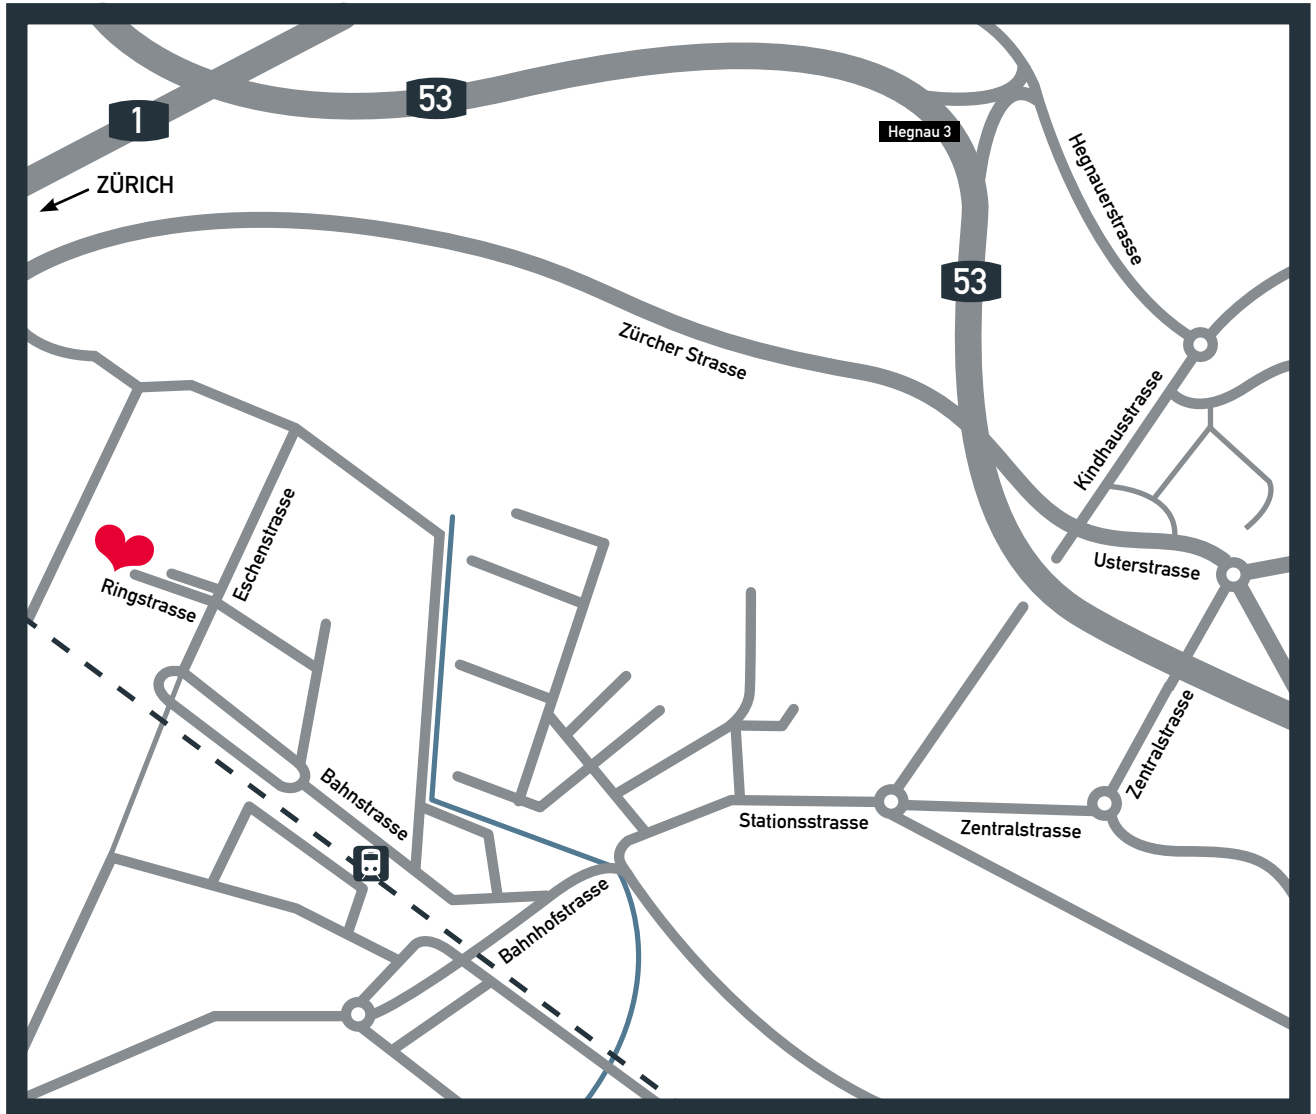

BRIGHT ENTERTAINMENT
Schwerzenbach

ÖV Mit S-Bahn nach Bahnhof Schwerzenbach, von dort aus 5 Minuten zu Fuss auf der Bahnstrasse Richtung Industrie. Für detaillierte Auskünfte und Fahrpläne: Zürcher Verkehrsverbund ZVV

AUTO Von der A1 / A4 (Zürich) bis Ausfahrt 66-Brüttsellen. In A53 Richtung Rapperswil / Uster / Wangen einfädeln. Bei Ausfahrt 3-Hegnau Richtung Hegnauerstrasse fahren. Bei Hegnauerstrasse rechts abbiegen (Schilder nach Hegnau). Im Kreisverkehr erste Ausfahrt (Kindhausstrasse) nehmen. Im nächsten Kreisverkehr dritte Ausfahrt (Usterstrasse) nehmen. Im Kreisverkehr erste Ausfahrt (Zentralstrasse) nehmen. Weiter bis zum nächsten Kreisverkehr. Zweite Ausfahrt (Stationsstrasse) nehmen. Bei der Bahnhofstrasse rechts abbiegen, dann rechts halten bei Bahnstrasse. Rechts in die Eschenstrasse abbiegen und dann gleich links in die Ringstrasse. Das Ziel befindet sich auf der linken Seite: Ringstrasse 5. Parkmöglichkeiten auf Besucherparkplätzen direkt vor dem Haus.