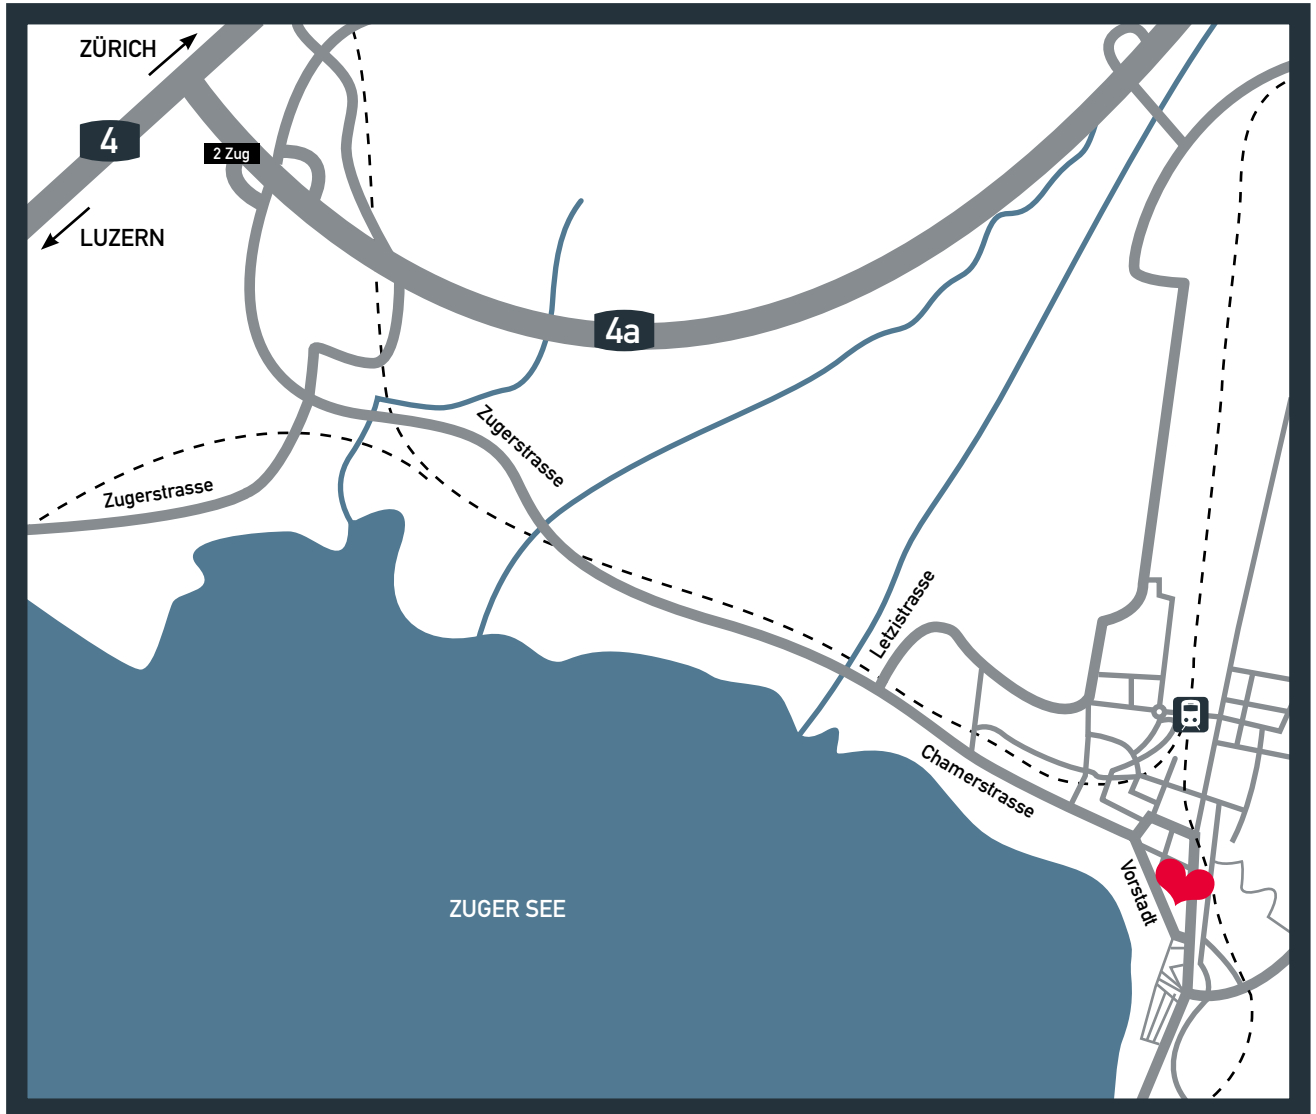

BRIGHT ENTERTAINMENT

Zug

ÖV Mit S-Bahn nach Bahnhof Zug, von dort aus ca. 7 Minuten zu Fuss Richtung See / Hafen.

AUTO Von der A4 (Zürich) bis Ausfahrt 32-Verzweigung Blegi, in A4a Richtung Chur / Zug / Baar / Cham-Ost einfädeln. Bei Ausfahrt 2-Zug Richtung Steinhausen / Cham-Ost fahren. Bei Gabelung rechts halten und Schildern nach Zug / Cham folgen. Dann Chamerstrasse Richtung Aegeri fahren. Danach Einbiegen in die Vorstadt. Das Ziel befindet sich auf der linken Seite: Vorstadt 8. Parkmöglichkeit im Parkhaus Vorstadt.

Von der A14 (Luzern) dem Streckenverlauf folgen bis A4. Die Ausfahrt A4a nehmen. Bei Ausfahrt 2-Zug Richtung Steinhausen / Cham-Ost fahren. Bei Gabelung rechts halten und Schildern nach Zug / Cham folgen. Dann Chamerstrasse Richtung Aegeri fahren. Danach Einbiegen in die Vorstadt. Das Ziel befindet sich auf der linken Seite: Vorstadt 8. Parkmöglichkeit im Parkhaus Vorstadt.